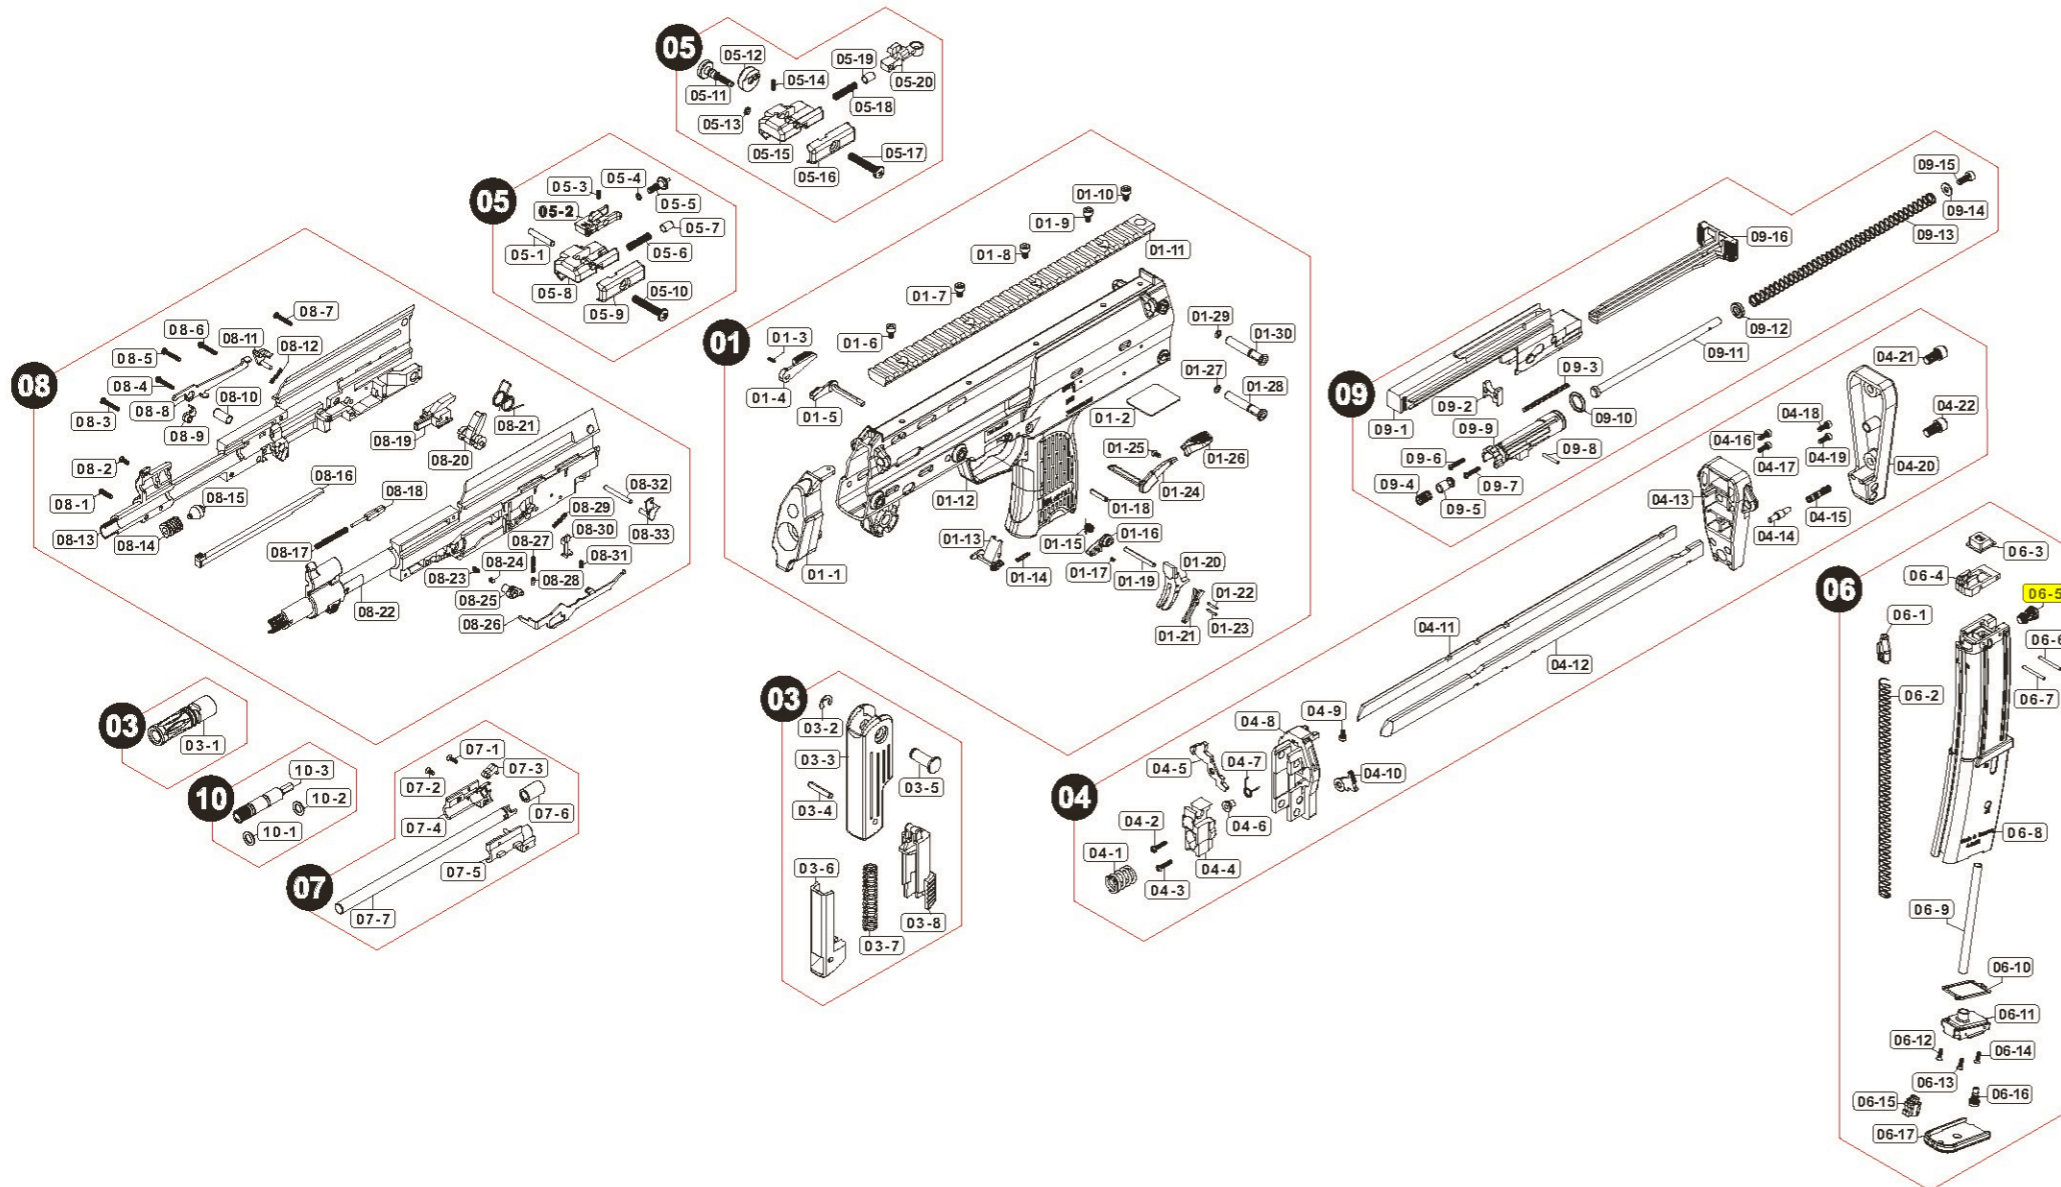

Parts List 2.5970(X)

Parts List

01 UPPER RECEIVER

01-1	VGB0URV030
01-2	VGB0BRL060
01-3	PSCW020603
01-4	VGB0MSY010
01-5	VGB0BRB040
01-6	VGB0LRV011
01-7	VGB0LRV011
01-8	VGB0LRV011
01-9	VGB0LRV011
01-10	VGB0LRV011
01-11	VGB0HGD010
01-12	VGB0LRV011
01-13	VGB0MAG090
01-14	V020SPG0E0
01-15	VGB0SPG010
01-16	VGB0BRB050
01-17	PSCW020303
01-18	PBOT031601
01-19	PBOT033001
01-20	VGB0THG010
01-21	VGB0THG020
01-22	PBOT169501
01-23	PBOT169501
01-24	VGB0MSY060
01-25	PSCW260632
01-26	VGB0MSY030
01-27	PRIG000032
01-28	VGB0BRL070
01-29	PRIG000032
01-30	VGB0BRL070

03 BARREL / FOREARM

03-1	VGB0FHR010
03-2	PBUKEETW60
03-3	VGB0GRP020
03-4	PBOT042201
03-5	VGB0GRP010
03-6	VGB0GRP030
03-7	VGB0SPG005
03-8	VGB0GRP040

04 STOCK

04-1	VGE0SPG003
04-2	PSCW031221
04-3	PSCW031221
04-4	VGB0STK060
04-5	VGB0STK0B0
04-6	VGB0STK090
04-7	VGB0SPG009
04-8	VGB0URV040
04-9	PSCW031221
04-10	VGB0STK070
04-11	VGB0STK050
04-12	VGB0STK040
04-13	VGB0STK020
04-14	VGB0STK030
04-15	VGB0SPG001
04-16	PSCW030804
04-17	PSCW030804
04-18	PSCW030804
04-19	PSCW030804
04-20	VGB0STK010
04-21	PSCW061204
04-22	PSCW061204

05 SIGHTS

05-1	PBOT042401
05-2	VGB0FST030
05-3	PSCW030603
05-4	PRIG000027
05-5	VGB0FST010
05-6	VGB0SPG001
05-7	VGB0RST020
05-8	VGB0FST020
05-9	VGB0RST030
05-10	U577RST030
05-11	VGB0RST010
05-12	VGB0RST060
05-13	PRIG000026
05-14	PSCW030803
05-15	VGB0RST040
05-16	VGB0RST030
05-17	U577RST030
05-18	VGB0SPG001
05-19	VGB0RST020
05-20	VGB0RST050